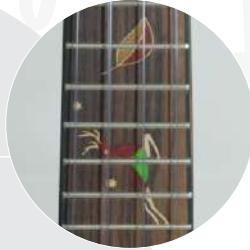

## Especificaciones

Medida: 23" (58cm)

**Material:**

Cuerpo: Madera Siricote contrachapado

Tapa: Madera Abeto contrachapado

Brazo: Palo de rosa

(acabado brillante)

Incrustaciones decorativas