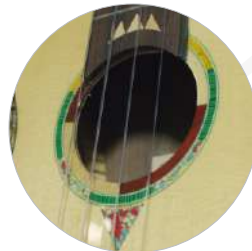

UK23LIT
Ukulele Concierto