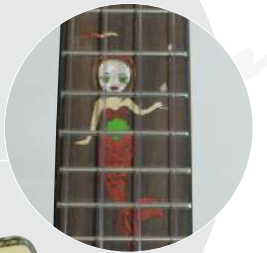

NUEVOS

Especificaciones

Medida: 23" (58cm)

Material:

Cuerpo y Tapa: Madera de raíz de árbol blanco
(acabado brillante)

Brazo: Palo de rosa

Incrustaciones decorativas

Especificaciones

Medida: 23" (58cm)

Material:

Cuerpo: Madera Siricote contrachapado

Tapa: Madera Abeto contrachapado

Brazo: Palo de rosa

(acabado brillante)

Incrustaciones decorativas

UK23LIT
Ukulele Concierto