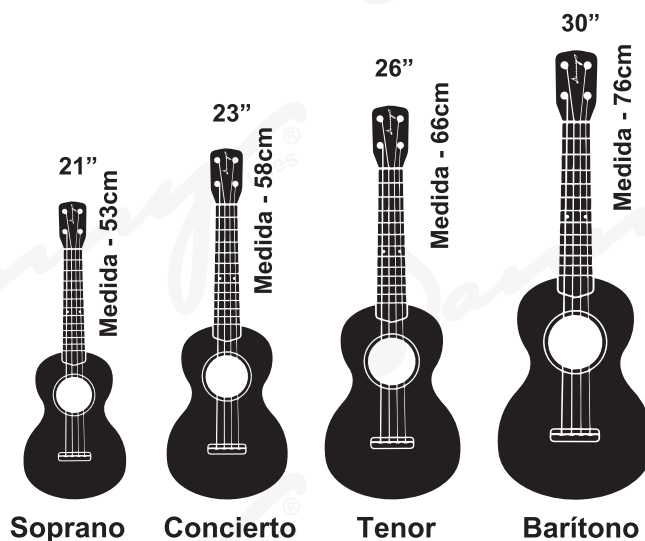

INTRO

El ukulele, también conocido como ukelele o uke, es un instrumento generalmente de 4 cuerdas, o bien de 8, en los modelos de cuerdas dobles. existen modelos acústicos y electracústicos, así como otras divertidas variaciones: Ukuleles Bajo, Banjoleles y Guitarleles.

¿De dónde viene el Ukulele?: Muchos creen que el Ukulele viene sólo de Hawaii, pero lo que poco se dice, es que realmente surgió como una adaptación hecha por inmigrantes portugueses en Hawaii en la época de los 80's. Esta adaptación surge del cavaquinho, que es un instrumento portugués de 4 cuerdas también.

¿Qué tamaño comprar?: A pesar de contar con varios tamaños: Soprano, Concierto, Tenor, Barítono; La medida más popular es el Soprano, este tamaño es de los más pequeños, haciendo de este modelo uno de los más versátiles y fáciles de transportar a todos lados.

El sonido puede ir cambiando dependiendo el tamaño, lo recomendable es encontrar el que mejor te acomode, encuentra tu sonido favorito, o bien, colecciónalos todos!